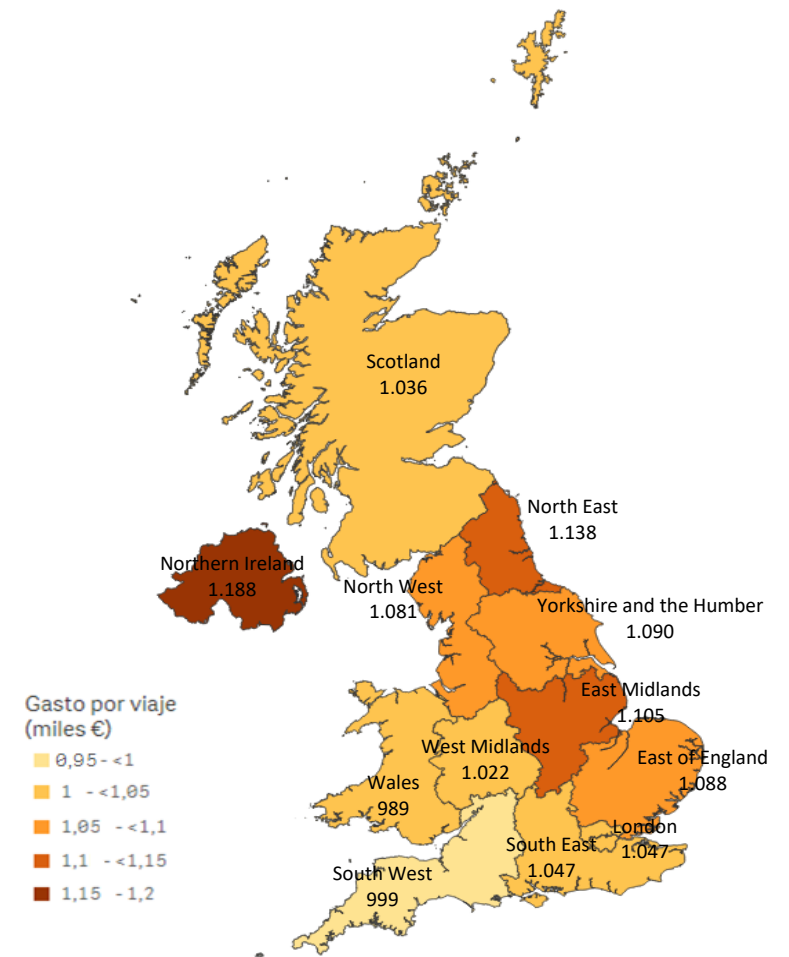

Fuente: ISTAC

Gasto por viaje por regiones Reino Unido (2015)

GRAN CANARIA: gasto por turista y viaje según región de origen (NUTS1)

Código Región (NUTS1)	Principales ciudades
UKC	North-East Teesside y Newcastle
UKD	North-West Manchester y Liverpool
UKE	Yorkshire and The Humber Leeds y Sheffield
UKF	East Midlands Nottingham
UKG	West Midlands Birmingham
UKH	East of England Cambridge
UKI	London London
UKJ	South-East Oxford
UKK	South-West Bristol y Bath
UKL	Wales Cardiff
UKM	Scotland Glasgow y Edinburgh
UKN	Northern Ireland Belfast

Fuente: ISTAC

Gasto por viaje por regiones Reino Unido (2015)

TENERIFE: gasto por turista y viaje según región de origen (NUTS1)

Código Región (NUTS1)	Principales ciudades
UKC	North-East Teesside y Newcastle
UKD	North-West Manchester y Liverpool
UKE	Yorkshire and The Humber Leeds y Sheffield
UKF	East Midlands Nottingham
UKG	West Midlands Birmingham
UKH	East of England Cambridge
UKI	London London
UKJ	South-East Oxford
UKK	South-West Bristol y Bath
UKL	Wales Cardiff
UKM	Scotland Glasgow y Edinburgh
UKN	Northern Ireland Belfast

Fuente: ISTAC

Gasto por viaje por regiones Reino Unido (2015)

LA PALMA: gasto por turista y viaje según región de origen (NUTS1)

Código Región (NUTS1)	Principales ciudades
UKC	North-East Teesside y Newcastle
UKD	North-West Manchester y Liverpool
UKE	Yorkshire and The Humber Leeds y Sheffield
UKF	East Midlands Nottingham
UKG	West Midlands Birmingham
UKH	East of England Cambridge
UKI	London London
UKJ	South-East Oxford
UKK	South-West Bristol y Bath
UKL	Wales Cardiff
UKM	Scotland Glasgow y Edinburgh
UKN	Northern Ireland Belfast