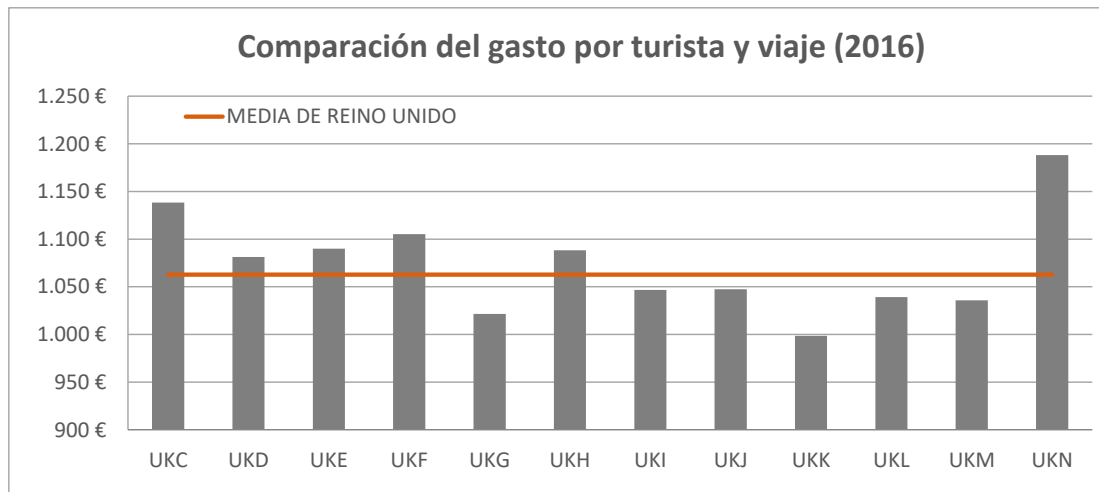

TENERIFE: gasto por turista y viaje según región de origen (NUTS1)

Código Región (NUTS1)	Principales ciudades
UKC	North-East Teesside y Newcastle
UKD	North-West Manchester y Liverpool
UKE	Yorkshire and The Humber Leeds y Sheffield
UKF	East Midlands Nottingham
UKG	West Midlands Birmingham
UKH	East of England Cambridge
UKI	London London
UKJ	South-East Oxford
UKK	South-West Bristol y Bath
UKL	Wales Cardiff
UKM	Scotland Glasgow y Edinburgh
UKN	Northern Ireland Belfast

Fuente: ISTAC