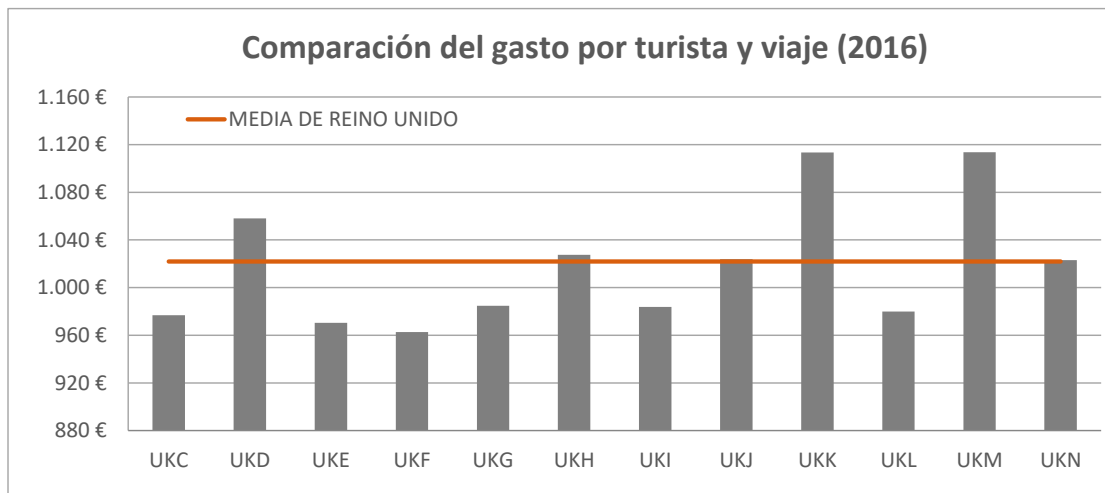

Gasto por viaje por regiones Reino Unido (2015)

FUERTEVENTURA: gasto por turista y viaje según región de origen (NUTS1)

Código Región (NUTS1)	Principales ciudades
UKC	North-East Teesside y Newcastle
UKD	North-West Manchester y Liverpool
UKE	Yorkshire and The Humber Leeds y Sheffield
UKF	East Midlands Nottingham
UKG	West Midlands Birmingham
UKH	East of England Cambridge
UKI	London London
UKJ	South-East Oxford
UKK	South-West Bristol y Bath
UKL	Wales Cardiff
UKM	Scotland Glasgow y Edinburgh
UKN	Northern Ireland Belfast

Fuente: ISTAC