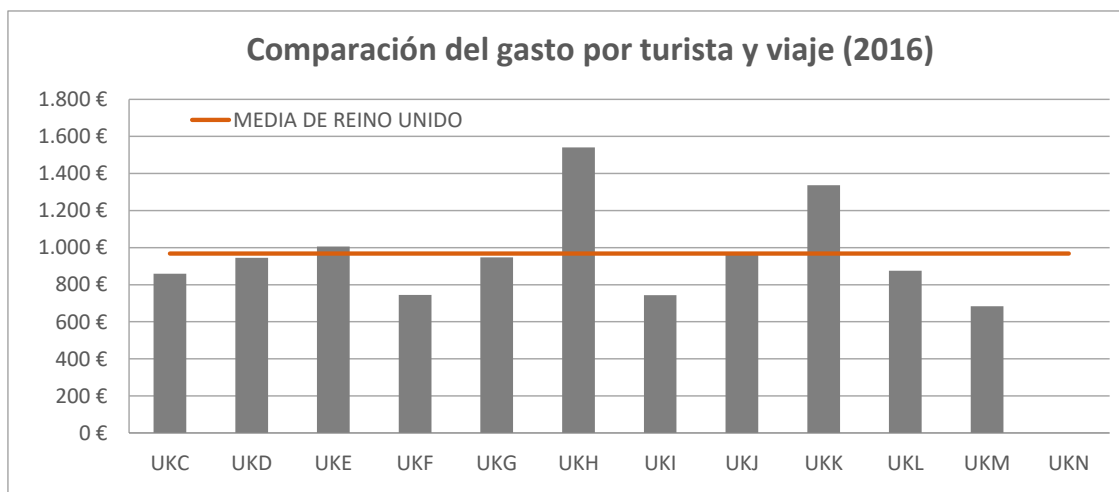

Gasto por viaje por regiones Reino Unido (2015)

LA PALMA: gasto por turista y viaje según región de origen (NUTS1)

Código Región (NUTS1)	Principales ciudades
UKC	North-East Teesside y Newcastle
UKD	North-West Manchester y Liverpool
UKE	Yorkshire and The Humber Leeds y Sheffield
UKF	East Midlands Nottingham
UKG	West Midlands Birmingham
UKH	East of England Cambridge
UKI	London London
UKJ	South-East Oxford
UKK	South-West Bristol y Bath
UKL	Wales Cardiff
UKM	Scotland Glasgow y Edinburgh
UKN	Northern Ireland Belfast

Fuente: ISTAC