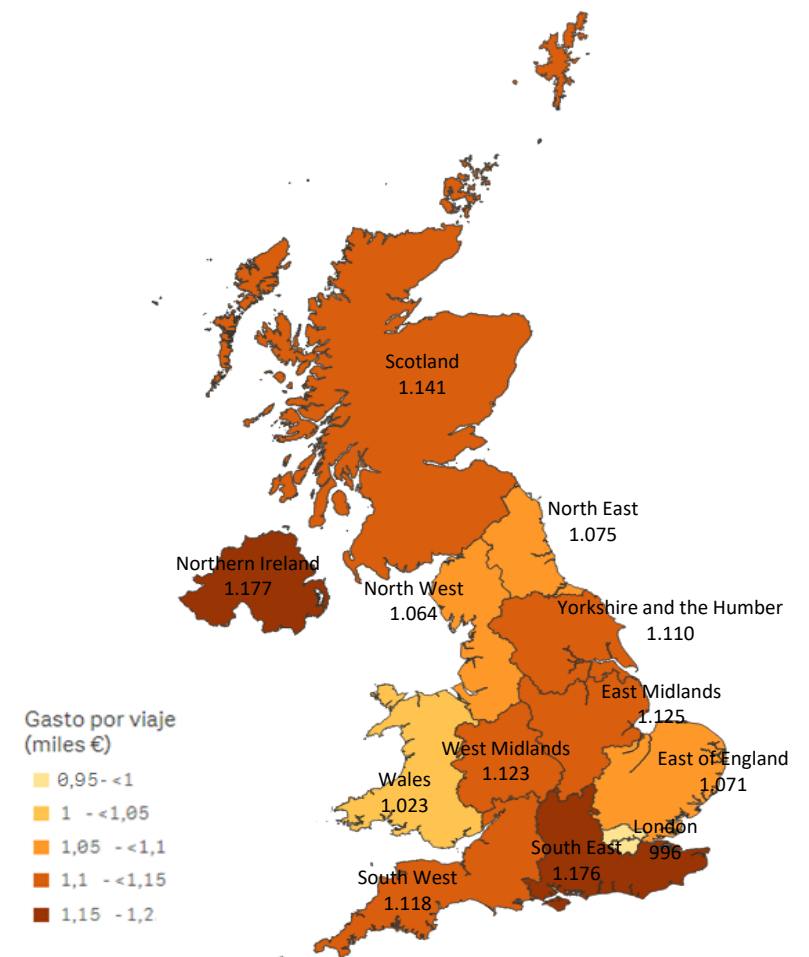

Gasto por viaje por regiones Reino Unido (2015)

CANARIAS: gasto por turista y viaje según región de origen (NUTS1)

Código Región (NUTS1)	Principales ciudades
UKC	North-East Teesside y Newcastle
UKD	North-West Manchester y Liverpool
UKE	Yorkshire and The Humber Leeds y Sheffield
UKF	East Midlands Nottingham
UKG	West Midlands Birmingham
UKH	East of England Cambridge
UKI	London London
UKJ	South-East Oxford
UKK	South-West Bristol y Bath
UKL	Wales Cardiff
UKM	Scotland Glasgow y Edinburgh
UKN	Northern Ireland Belfast

Fuente: ISTAC

Gasto por viaje por regiones Reino Unido (2015)

LANZAROTE: gasto por turista y viaje según región de origen (NUTS1)

Código Región (NUTS1)	Principales ciudades
UKC	North-East Teesside y Newcastle
UKD	North-West Manchester y Liverpool
UKE	Yorkshire and The Humber Leeds y Sheffield
UKF	East Midlands Nottingham
UKG	West Midlands Birmingham
UKH	East of England Cambridge
UKI	London London
UKJ	South-East Oxford
UKK	South-West Bristol y Bath
UKL	Wales Cardiff
UKM	Scotland Glasgow y Edinburgh
UKN	Northern Ireland Belfast

Fuente: ISTAC

Gasto por viaje por regiones Reino Unido (2015)

FUERTEVENTURA: gasto por turista y viaje según región de origen (NUTS1)

Código Región (NUTS1)	Principales ciudades
UKC	North-East Teesside y Newcastle
UKD	North-West Manchester y Liverpool
UKE	Yorkshire and The Humber Leeds y Sheffield
UKF	East Midlands Nottingham
UKG	West Midlands Birmingham
UKH	East of England Cambridge
UKI	London London
UKJ	South-East Oxford
UKK	South-West Bristol y Bath
UKL	Wales Cardiff
UKM	Scotland Glasgow y Edinburgh
UKN	Northern Ireland Belfast