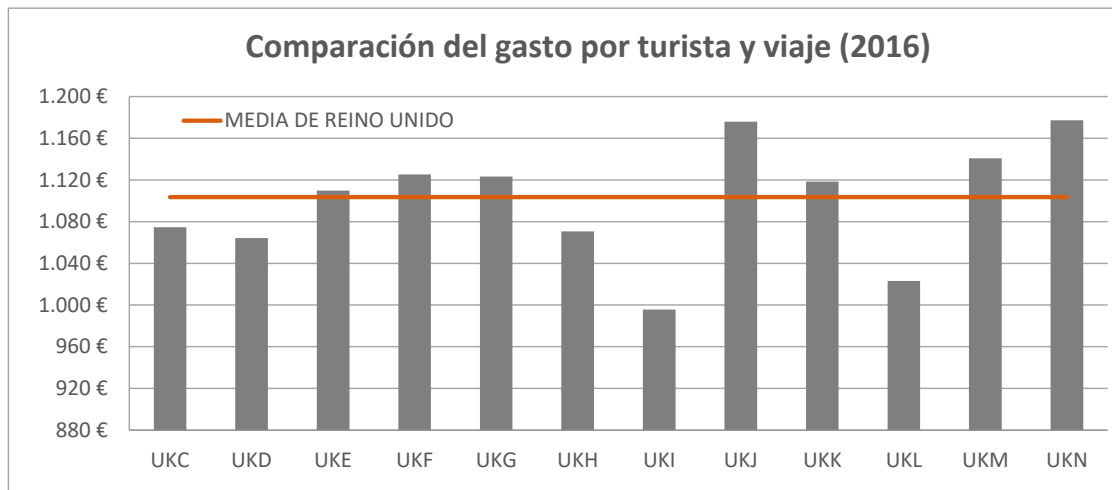

Gasto por viaje por regiones Reino Unido (2015)

CANARIAS: gasto por turista y viaje según región de origen (NUTS1)

Código Región (NUTS1)	Principales ciudades
UKC	North-East Teesside y Newcastle
UKD	North-West Manchester y Liverpool
UKE	Yorkshire and The Humber Leeds y Sheffield
UKF	East Midlands Nottingham
UKG	West Midlands Birmingham
UKH	East of England Cambridge
UKI	London London
UKJ	South-East Oxford
UKK	South-West Bristol y Bath
UKL	Wales Cardiff
UKM	Scotland Glasgow y Edinburgh
UKN	Northern Ireland Belfast

Fuente: ISTAC

Gasto por viaje por regiones Reino Unido (2015)

LANZAROTE: gasto por turista y viaje según región de origen (NUTS1)

Código Región (NUTS1)	Principales ciudades
UKC	North-East Teesside y Newcastle
UKD	North-West Manchester y Liverpool
UKE	Yorkshire and The Humber Leeds y Sheffield
UKF	East Midlands Nottingham
UKG	West Midlands Birmingham
UKH	East of England Cambridge
UKI	London London
UKJ	South-East Oxford
UKK	South-West Bristol y Bath
UKL	Wales Cardiff
UKM	Scotland Glasgow y Edinburgh
UKN	Northern Ireland Belfast