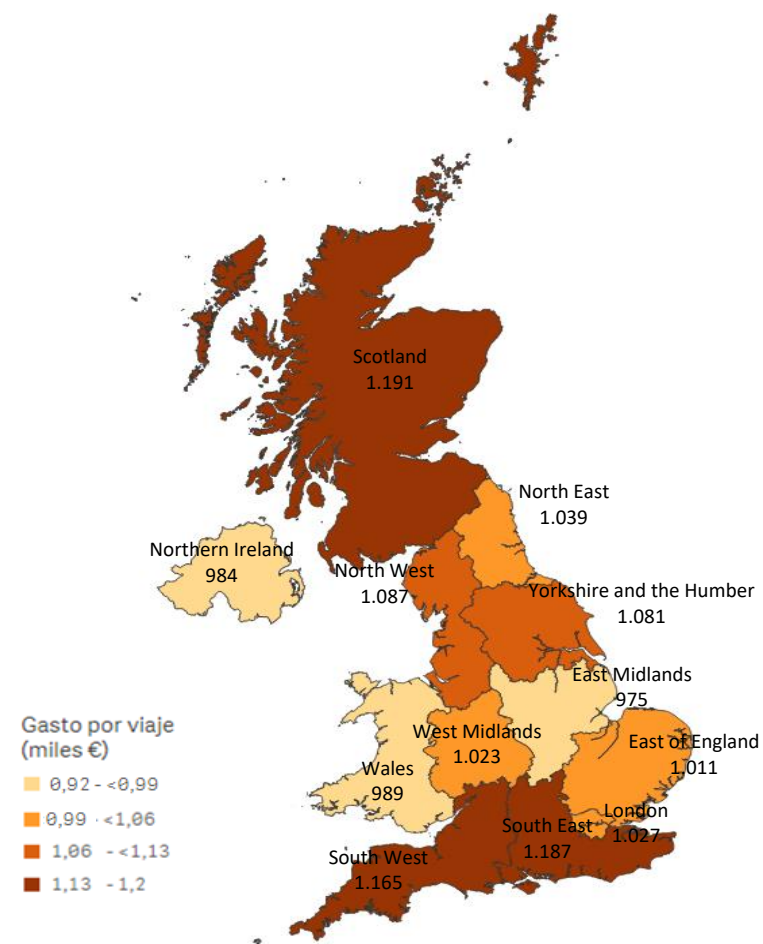

Fuente: ISTAC

Gasto por viaje por regiones Reino Unido (2015)

FUERTEVENTURA: gasto por turista y viaje según región de origen (NUTS1)

Código Región (NUTS1)	Principales ciudades
UKC	North-East Teesside y Newcastle
UKD	North-West Manchester y Liverpool
UKE	Yorkshire and The Humber Leeds y Sheffield
UKF	East Midlands Nottingham
UKG	West Midlands Birmingham
UKH	East of England Cambridge
UKI	London London
UKJ	South-East Oxford
UKK	South-West Bristol y Bath
UKL	Wales Cardiff
UKM	Scotland Glasgow y Edinburgh
UKN	Northern Ireland Belfast

Fuente: ISTAC

Gasto por viaje por regiones Reino Unido (2015)

GRAN CANARIA: gasto por turista y viaje según región de origen (NUTS1)

Código Región (NUTS1)	Principales ciudades
UKC	North-East Teesside y Newcastle
UKD	North-West Manchester y Liverpool
UKE	Yorkshire and The Humber Leeds y Sheffield
UKF	East Midlands Nottingham
UKG	West Midlands Birmingham
UKH	East of England Cambridge
UKI	London London
UKJ	South-East Oxford
UKK	South-West Bristol y Bath
UKL	Wales Cardiff
UKM	Scotland Glasgow y Edinburgh
UKN	Northern Ireland Belfast

Fuente: ISTAC

Gasto por viaje por regiones Reino Unido (2015)

TENERIFE: gasto por turista y viaje según región de origen (NUTS1)

Código Región (NUTS1)	Principales ciudades
UKC	North-East Teesside y Newcastle
UKD	North-West Manchester y Liverpool
UKE	Yorkshire and The Humber Leeds y Sheffield
UKF	East Midlands Nottingham
UKG	West Midlands Birmingham
UKH	East of England Cambridge
UKI	London London
UKJ	South-East Oxford
UKK	South-West Bristol y Bath
UKL	Wales Cardiff
UKM	Scotland Glasgow y Edinburgh
UKN	Northern Ireland Belfast