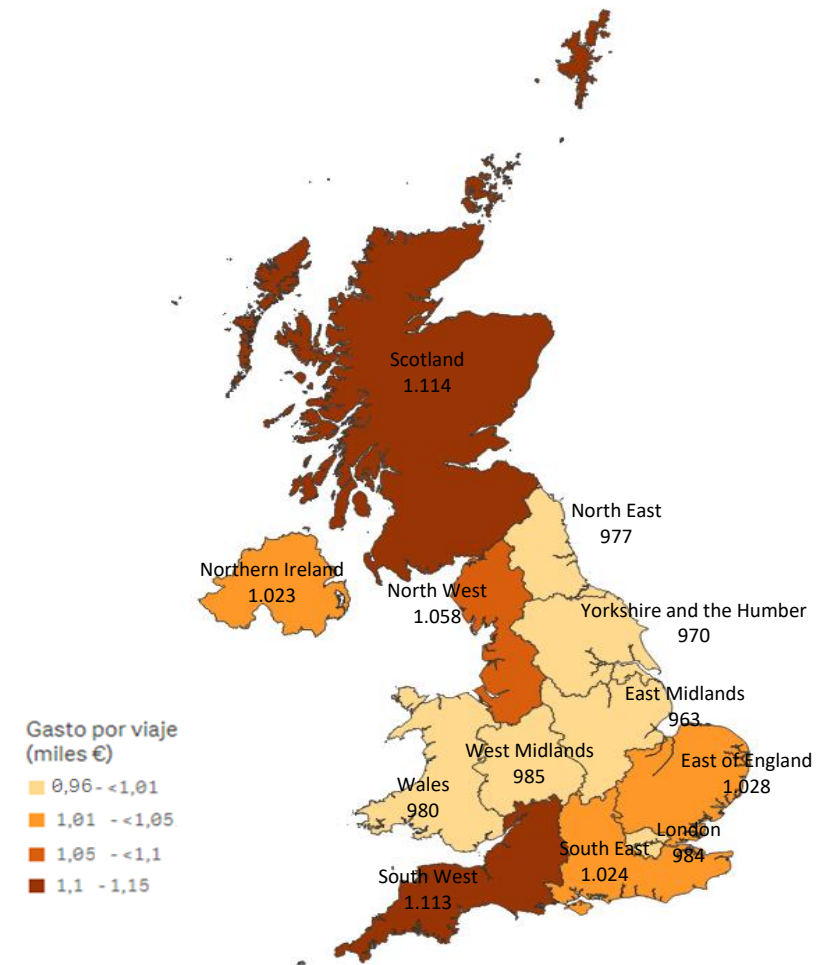

Fuente: ISTAC

Gasto por viaje por regiones Reino Unido (2015)

FUERTEVENTURA: gasto por turista y viaje según región de origen (NUTS1)

Código Región (NUTS1)	Principales ciudades
UKC	North-East Teesside y Newcastle
UKD	North-West Manchester y Liverpool
UKE	Yorkshire and The Humber Leeds y Sheffield
UKF	East Midlands Nottingham
UKG	West Midlands Birmingham
UKH	East of England Cambridge
UKI	London London
UKJ	South-East Oxford
UKK	South-West Bristol y Bath
UKL	Wales Cardiff
UKM	Scotland Glasgow y Edinburgh
UKN	Northern Ireland Belfast

Fuente: ISTAC

Gasto por viaje por regiones Reino Unido (2015)

GRAN CANARIA: gasto por turista y viaje según región de origen (NUTS1)

Código Región (NUTS1)	Principales ciudades
UKC	North-East Teesside y Newcastle
UKD	North-West Manchester y Liverpool
UKE	Yorkshire and The Humber Leeds y Sheffield
UKF	East Midlands Nottingham
UKG	West Midlands Birmingham
UKH	East of England Cambridge
UKI	London London
UKJ	South-East Oxford
UKK	South-West Bristol y Bath
UKL	Wales Cardiff
UKM	Scotland Glasgow y Edinburgh
UKN	Northern Ireland Belfast

Fuente: ISTAC

Gasto por viaje por regiones Reino Unido (2015)

TENERIFE: gasto por turista y viaje según región de origen (NUTS1)

Código Región (NUTS1)	Principales ciudades
UKC	North-East Teesside y Newcastle
UKD	North-West Manchester y Liverpool
UKE	Yorkshire and The Humber Leeds y Sheffield
UKF	East Midlands Nottingham
UKG	West Midlands Birmingham
UKH	East of England Cambridge
UKI	London London
UKJ	South-East Oxford
UKK	South-West Bristol y Bath
UKL	Wales Cardiff
UKM	Scotland Glasgow y Edinburgh
UKN	Northern Ireland Belfast