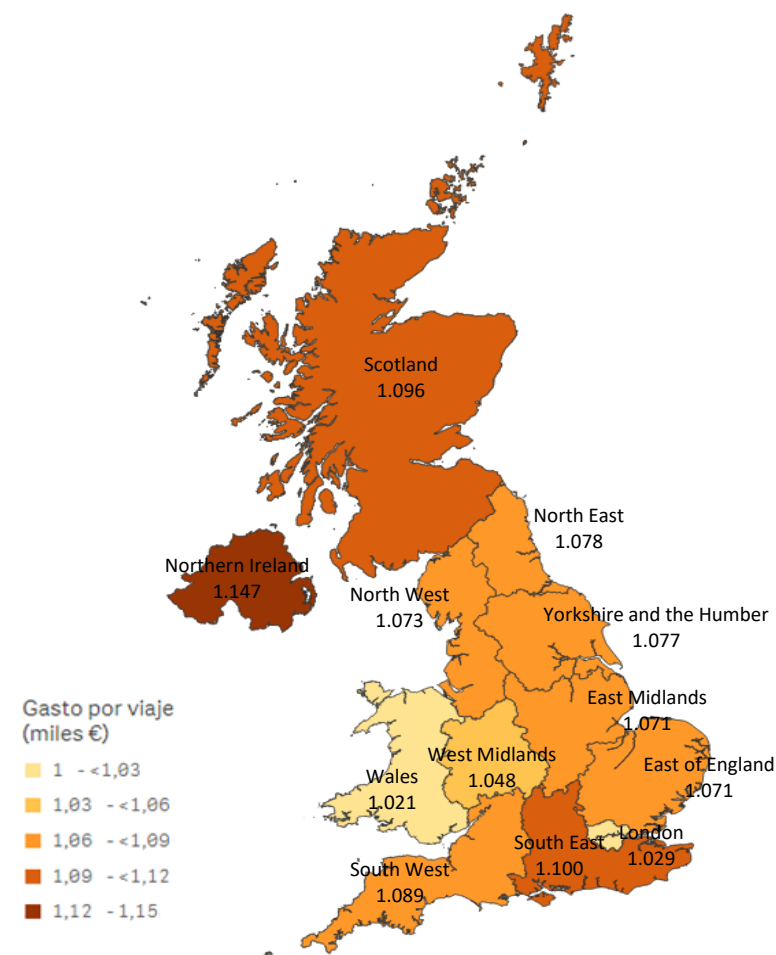

Gasto por viaje por regiones Reino Unido (2015)

CANARIAS: gasto por turista y viaje según región de origen (NUTS1)

Código Región (NUTS1)	Principales ciudades
UKC	North-East Teesside y Newcastle
UKD	North-West Manchester y Liverpool
UKE	Yorkshire and The Humber Leeds y Sheffield
UKF	East Midlands Nottingham
UKG	West Midlands Birmingham
UKH	East of England Cambridge
UKI	London London
UKJ	South-East Oxford
UKK	South-West Bristol y Bath
UKL	Wales Cardiff
UKM	Scotland Glasgow y Edinburgh
UKN	Northern Ireland Belfast

Fuente: ISTAC

Gasto por viaje por regiones Reino Unido (2015)

LANZAROTE: gasto por turista y viaje según región de origen (NUTS1)

Código Región (NUTS1)	Principales ciudades
UKC	North-East Teesside y Newcastle
UKD	North-West Manchester y Liverpool
UKE	Yorkshire and The Humber Leeds y Sheffield
UKF	East Midlands Nottingham
UKG	West Midlands Birmingham
UKH	East of England Cambridge
UKI	London London
UKJ	South-East Oxford
UKK	South-West Bristol y Bath
UKL	Wales Cardiff
UKM	Scotland Glasgow y Edinburgh
UKN	Northern Ireland Belfast

Fuente: ISTAC

Gasto por viaje por regiones Reino Unido (2015)

GRAN CANARIA: gasto por turista y viaje según región de origen (NUTS1)

Código Región (NUTS1)	Principales ciudades
UKC	North-East Teesside y Newcastle
UKD	North-West Manchester y Liverpool
UKE	Yorkshire and The Humber Leeds y Sheffield
UKF	East Midlands Nottingham
UKG	West Midlands Birmingham
UKH	East of England Cambridge
UKI	London London
UKJ	South-East Oxford
UKK	South-West Bristol y Bath
UKL	Wales Cardiff
UKM	Scotland Glasgow y Edinburgh
UKN	Northern Ireland Belfast