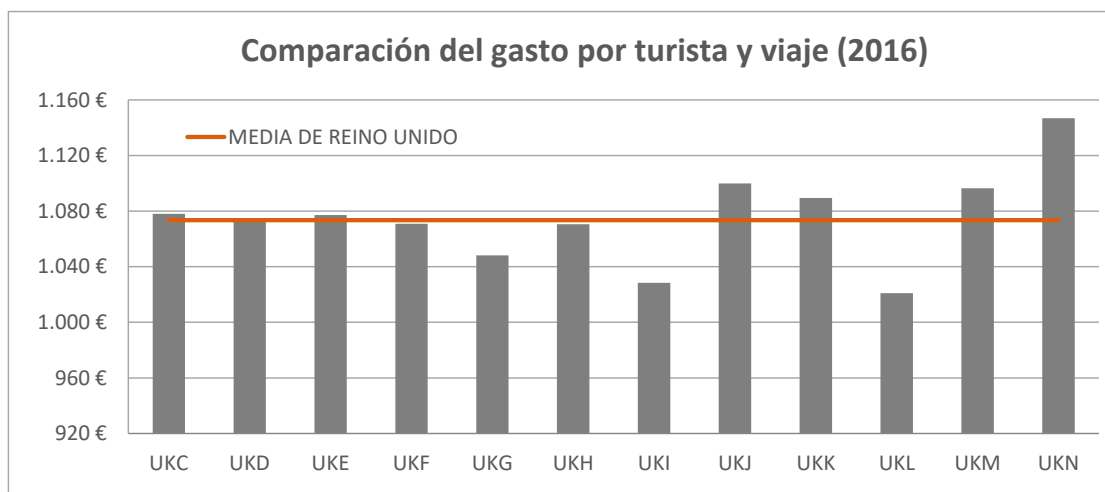

Gasto por viaje por regiones Reino Unido (2015)

CANARIAS: gasto por turista y viaje según región de origen (NUTS1)

Código Región (NUTS1)	Principales ciudades
UKC	North-East Teesside y Newcastle
UKD	North-West Manchester y Liverpool
UKE	Yorkshire and The Humber Leeds y Sheffield
UKF	East Midlands Nottingham
UKG	West Midlands Birmingham
UKH	East of England Cambridge
UKI	London London
UKJ	South-East Oxford
UKK	South-West Bristol y Bath
UKL	Wales Cardiff
UKM	Scotland Glasgow y Edinburgh
UKN	Northern Ireland Belfast