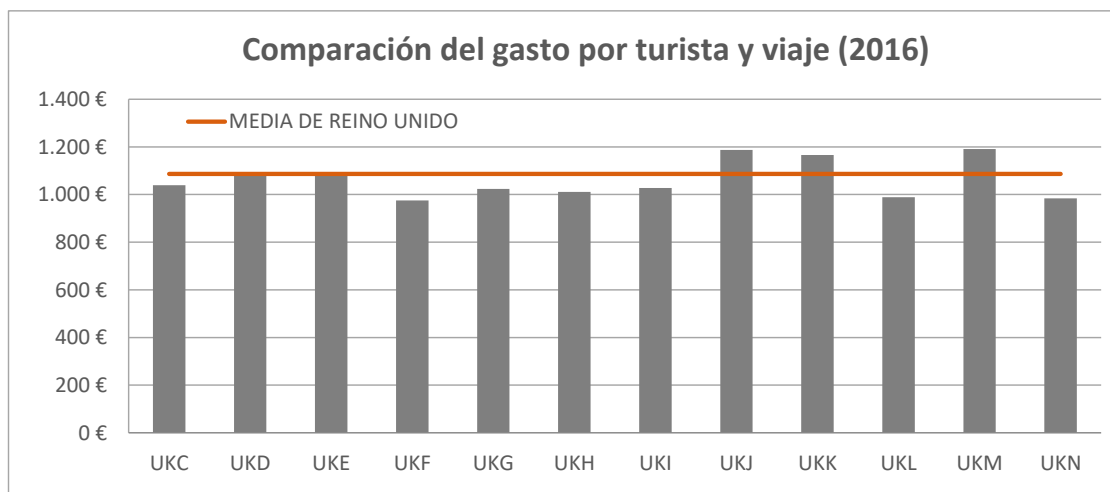

Gasto por viaje por regiones Reino Unido (2015)

GRAN CANARIA: gasto por turista y viaje según región de origen (NUTS1)

Código Región (NUTS1)	Principales ciudades
UKC	North-East Teesside y Newcastle
UKD	North-West Manchester y Liverpool
UKE	Yorkshire and The Humber Leeds y Sheffield
UKF	East Midlands Nottingham
UKG	West Midlands Birmingham
UKH	East of England Cambridge
UKI	London London
UKJ	South-East Oxford
UKK	South-West Bristol y Bath
UKL	Wales Cardiff
UKM	Scotland Glasgow y Edinburgh
UKN	Northern Ireland Belfast

Fuente: ISTAC