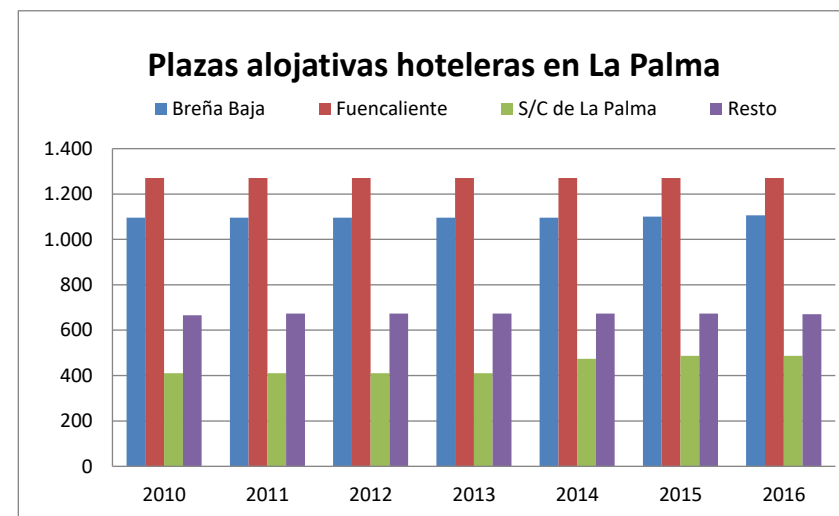

# Oferta alojativa de La Palma

Serie histórica (2010 - 2016)

## Plazas alojativas hoteleras en La Palma

Año	BREÑA BAJA	FUENCALIENTE	S/C DE LA PALMA	RESTO	LA PALMA	PESO EN CANARIAS
2010	1.096	1.271	410	666	4.249	1,8%
2011	1.096	1.271	410	673	4.247	1,8%
2012	1.096	1.271	410	673	4.249	1,8%
2013	1.096	1.271	410	673	4.249	1,8%
2014	1.096	1.271	474	673	4.135	1,7%
2015	1.101	1.271	487	673	4.079	1,7%
2016	1.106	1.271	487	670	4.325	1,8%

## Plazas alojativas extrahoteleras en La Palma

Año	BREÑA BAJA	FUENCALIENTE	LOS LLANOS DE ARIDANE	RESTO	LA PALMA	PESO EN CANARIAS
2010	2.484	104	816	795	4.199	2,1%
2011	2.422	104	801	803	4.130	2,1%
2012	2.402	104	800	802	4.108	2,1%
2013	2.371	104	795	788	4.058	2,2%
2014	2.204	104	796	799	3.903	2,2%
2015	1.960	104	799	793	3.656	2,1%
2016	1.801	104	797	797	3.499	2,1%